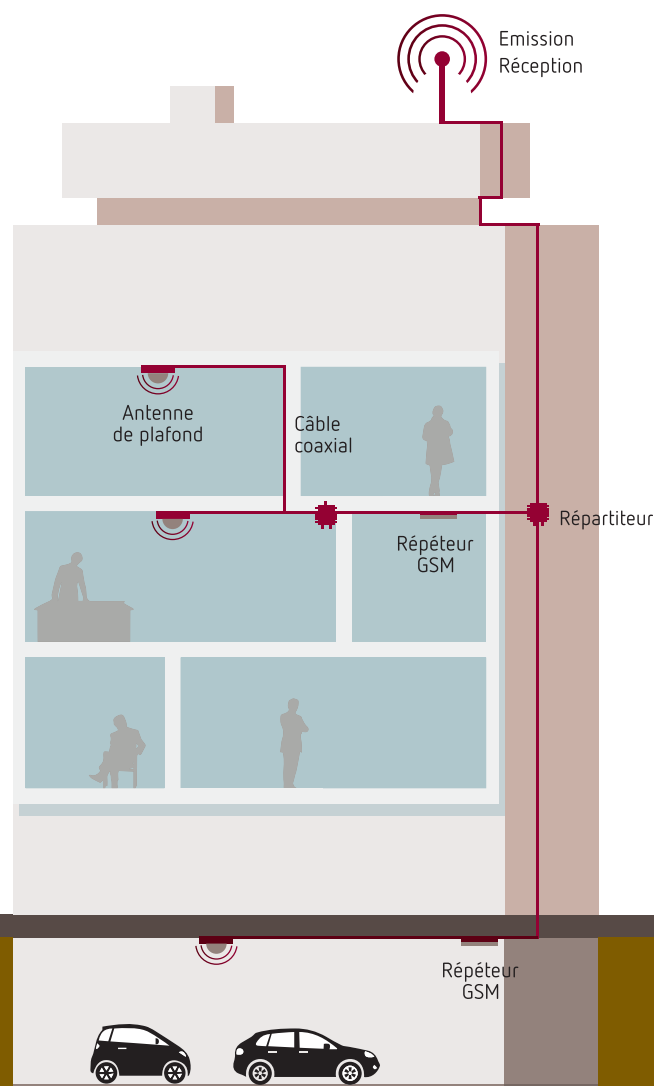

DES IMMEUBLES IMPERMEABLES AUX ONDES

Les standards de construction actuels améliorent la consommation énergétique mais rendent aussi les bâtiments imperméables aux ondes extérieures et causent des problèmes de connectivité mobile. Des solutions permettent de palier à ce besoin tout en respectant les normes en vigueur afin de garantir la santé et la sécurité des usagers des lieux. Amodus propose des architectures réseau intérieur adaptées à la configuration spécifique de chaque espace et aux besoins de ses utilisateurs.

DES SOLUTIONS SUR MESURE

Dans ce domaine technique, très spécifique et évolutif, nous vous garantissons la solution optimale adaptée à vos besoins et contraintes budgétaires. Nous intervenons dès la phase d'étude pour auditer la qualité de vos réseaux et accompagnons tout le processus d'optimisation jusqu'à sa mise en service.

UNE EXPERTISE RECONNUE PAR LES OPÉRATEURS

Nos solutions sont agréées par les opérateurs et répondent aux critères et certifications exigeantes en terme de santé & sécurité. Nous vous accompagnons dès l'audit de votre infrastructure jusqu'à sa mise en service.